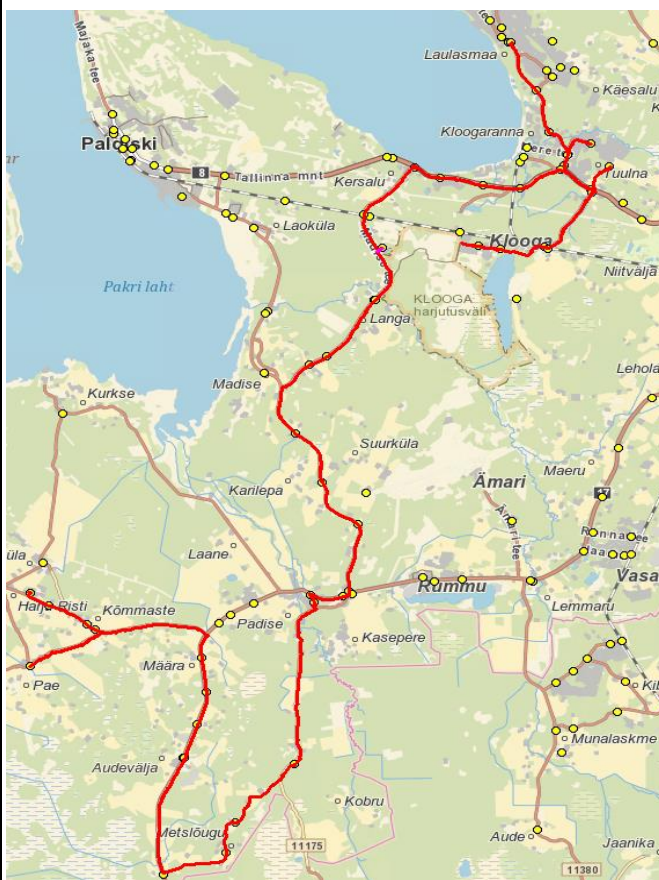

Lääne-Harju valla avalik siseliin

KV1

Sõiduplaan kehtib alates
Liini teenindab

01.10.2023
Hansabuss AS

Risti kool - Pae - Audevälja - Kobru - Padise kool - Tammi - Põllküla - Klooga kool - Laulasmaa kool

Nr.	Peatus	Peatuse kood	Reis
			01 KV1-01
1	Risti kool	22849-1	07:20
2	Risti kool	22822-1	07:21
3	Kõmmaste	22808-1	07:22
4	Pae kauplus	22864-1	07:25
5	Määramäe	22818-1	07:31
6	Sõela	22856-1	07:32
7	Türismaa	22829-1	07:33
8	Audevälja	22801-1	07:34
9	Metslõugu	22870-1	07:41
10	Metsarahu	22871-1	07:43
11	Kobru	22872-1	07:48
12	Padise kool	23521-1	07:55
13	Padise	22805-1	07:56
14	Kasepere	22839-1	07:57
15	Liisküla	22810-1	07:59
16	Karilepa	22828-1	08:00
17	Jahukundru	22850-1	08:02
18	Vanatoa	22876-1	08:04
19	Hobuse	22867-1	08:04
20	Tammi	47418-1	08:06
21	Väike-Kadri	47416-1	08:09
22	Põllküla jaam	47417-1	08:10
23	Kersalu	21788-1	08:12
24	Aida	21711-1	08:13
25	Adruvahi	21799-1	08:15
26	Karjaaia	47406-1	08:16
27	Treppoja rist	21712-1	08:17
28	Koori	47427-1	08:20
29	Kõviste	47414-1	08:22
30	Klooga raudteejaam	21772-1	08:25
31	Klooga kool	47425-1	08:27
32	Klooga pood	21774-1	08:27
33	Klooga pood	47403-1	08:28
34	Klooga kool	47407-1	08:29
35	Klooga raudteejaam	21773-1	08:32
36	Türnpu park	21760-1	08:34
37	Raudkotka	21789-1	08:35
38	Treppoja	21754-1	08:36
39	Põhja-Pauli	47405-1	08:38
40	Kloogaranna noortelaager	21714-1	08:41
41	Kõltsu mõis	21748-1	08:42
42	Laulasmaa kool	21723-1	08:44
43	Spordihoone	47401-1	08:45