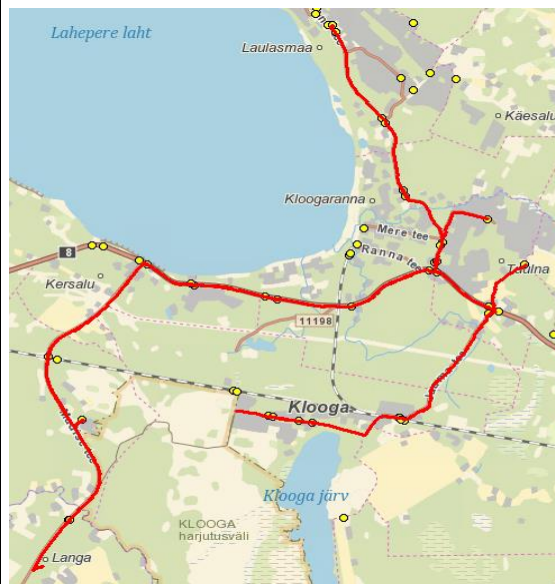

## Lääne-Harju valla avalik siseliin

## KV1

Sõiduplaan kehtib alates  
Liini teenindab

01.10.2023  
Hansabuss AS

### Risti kool - Pae - Audevälja - Kobru - Padise kool - Tammi - Põllküla - Klooga kool - Laulasmaa kool

Nr.	Peatus	Peatuse kood	Reis
			01 KV1-01
1	Risti kool	22849-1	07:20
2	Risti kool	22822-1	07:21
3	Kõmmaste	22808-1	07:22
4	Pae kauplus	22864-1	07:25
5	Määramäe	22818-1	07:31
6	Sõela	22856-1	07:32
7	Türismaa	22829-1	07:33
8	Audevälja	22801-1	07:34
9	Metslõugu	22870-1	07:41
10	Metsarahu	22871-1	07:43
11	Kobru	22872-1	07:48
12	Padise kool	23521-1	07:55
13	Padise	22805-1	07:56
14	Kasepere	22839-1	07:57
15	Liisküla	22810-1	07:59
16	Karilepa	22828-1	08:00
17	Jahukundru	22850-1	08:02
18	Vanatoa	22876-1	08:04
19	Hobuse	22867-1	08:04
20	Tammi	47418-1	08:06
21	Väike-Kadri	47416-1	08:09
22	Põllküla jaam	47417-1	08:10
23	Kersalu	21788-1	08:12
24	Aida	21711-1	08:13
25	Adruvahi	21799-1	08:15
26	Karjaaia	47406-1	08:16
27	Treppoja rist	21712-1	08:17
28	Koori	47427-1	08:20
29	Kõviste	47414-1	08:22
30	Klooga raudteejaam	21772-1	08:25
31	Klooga kool	47425-1	08:27
32	Klooga pood	21774-1	08:27
33	Klooga pood	47403-1	08:28
34	Klooga kool	47407-1	08:29
35	Klooga raudteejaam	21773-1	08:32
36	Türnpu park	21760-1	08:34
37	Raudkotka	21789-1	08:35
38	Treppoja	21754-1	08:36
39	Põhja-Pauli	47405-1	08:38
40	Kloogaranna noortelaager	21714-1	08:41
41	Kõltsu mõis	21748-1	08:42
42	Laulasmaa kool	21723-1	08:44
43	Spordihoone	47401-1	08:45

**Märkused**

Liini teenindamine toimub ainult koolipäevadel 1-5

Sõitjate sisenemine ja väljumine toimub kõikides liiklusemärgiga 541a tähistatud bussipeatustes

Lääne-Harju valla avalik siseliin

**KV2**

Sõiduplaan kehtib alates **01.11.2023**  
Liini teenindab **Hansabuss AS**